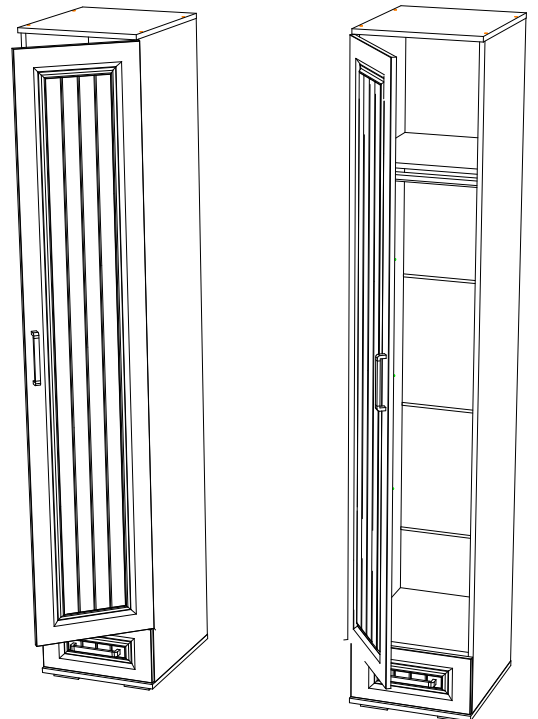

### Шкаф (пенал) ПН-02

### 02-61.005

Габаритные размеры

Ширина: 402

Высота: 2176

Глубина: 460

максимальная нагрузка  
на ящик - 15 кг.

x4

Регулировка створки по глубине

Регулировка створки по ширине

Регулировка створки по высоте

В свободные отверстия вставить тех. заглушки

7

**Уважаемый покупатель!**

Убедительная просьба сохранять упаковку до полной сборки изделия!