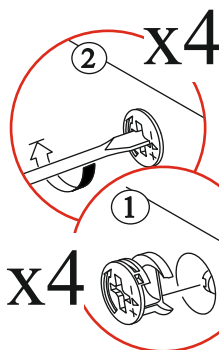

Необходимый инструмент для сборки.

Рекомендуем сборку производить вдвоем.

Уважаемый покупатель!

Убедительная просьба сохранять упаковку до полной сборки изделия!

В случае обнаружения брака/дефекта обязательно сфотографировать выявленный дефект и этикетку на упаковке. На фотографии должно быть четко видно: наименование изделия, дату изготовления и номер бригады. Претензии по качеству без фотографии этикетки не принимаются.

Цвет:	Центральная секция Либерти ЦС-02	Дата изготовления 01.01.2018	EAC	Бригада 1
	сонома/ венге	Тумба		
 12595V5K1AYZT9 18075-01 00491019 18 0001		1/5	Срок службы 5 лет. Гарантия 24 мес. 02-102.003