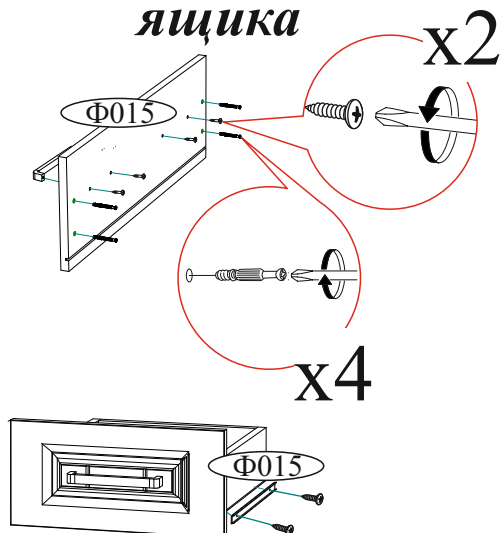

Необходимый инструмент для сборки.

Рекомендуем сборку производить вдвоем.

Уважаемый покупатель!

Убедительная просьба сохранять упаковку до полной сборки изделия!

В случае обнаружения брака/дефекта обязательно сфотографировать выявленный дефект и этикетку на упаковке. На фотографии должно быть четко видно: наименование изделия, дату изготовления и номер бригады. Претензии по качеству без фотографии этикетки не принимаются.

Цвет:	Центральная секция Либерти ЦС-02	Дата изготовления 01.01.2018	EAC	Бригада 1
	сонома/ венге	Тумба		
 12595V5K1AYZT9 18075-01 00491019 18 0001		1/5	Срок службы 5 лет. Гарантия 24 мес. 02-102.003