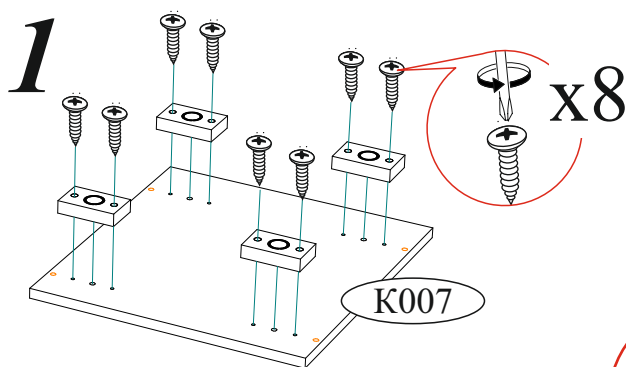

Комплектовочная ведомость					
Поз.	Наименование	Длина	Ширина	Кол-во	Упаковка
Б033	Боковина	2124	440	1	
Б034	Боковина	2124	440	1	
Бр003	Брус соединительный	368		4	
Бя001	Бок ящика	400	98	2	
В004	Вязка	440	368	1	
В026	Вязка	430	368	1	
Вя009	Вязка ящика	310	98	1	
К006	Крышка	460	402	1	
К007	Крышка	460	402	1	
Л006	ЛДВП	404	338	1	
Л007	ЛДВП	429	396	5	
Ств011	Створка	1924	396	1	
Т0002	Труба овальная 16 мм.	362		1	
Ф015	Фасад	189	396	1	

Гвоздь 2x20 70 шт.	Евровинт 6x50 10 шт.	Еврокюльч 1 шт.
Заглушка для евровинта дуб сонома 2 шт.	Заглушка для эксцентрика дуб сонома 8 шт.	Заглушка технологическая Ф5 дуб сонома 16 шт.
Навес угловой с заглушкой 2 шт.	Направляющая шариковая 400 мм. 1 компл.	Опора прямоугольная 20 мм. 4 шт.
Ручка BTS №36 (160 мм) сонома 2 шт.	Стяжка межсекционная 4x27 мм 1 шт.	Фланец для овальной трубы 2 шт.
Шуруп 4x16 38 шт.	Эксцентриковая стяжка 12 шт.	Футорка для шурупа 4x16 8 шт.
		Петля 4-х шарнирная накладная 4 шт.

**Качество мебели зависит от качества сборки.
Рекомендуем доверить сборку специалистам.**

2
Сборка выдвижного ящика