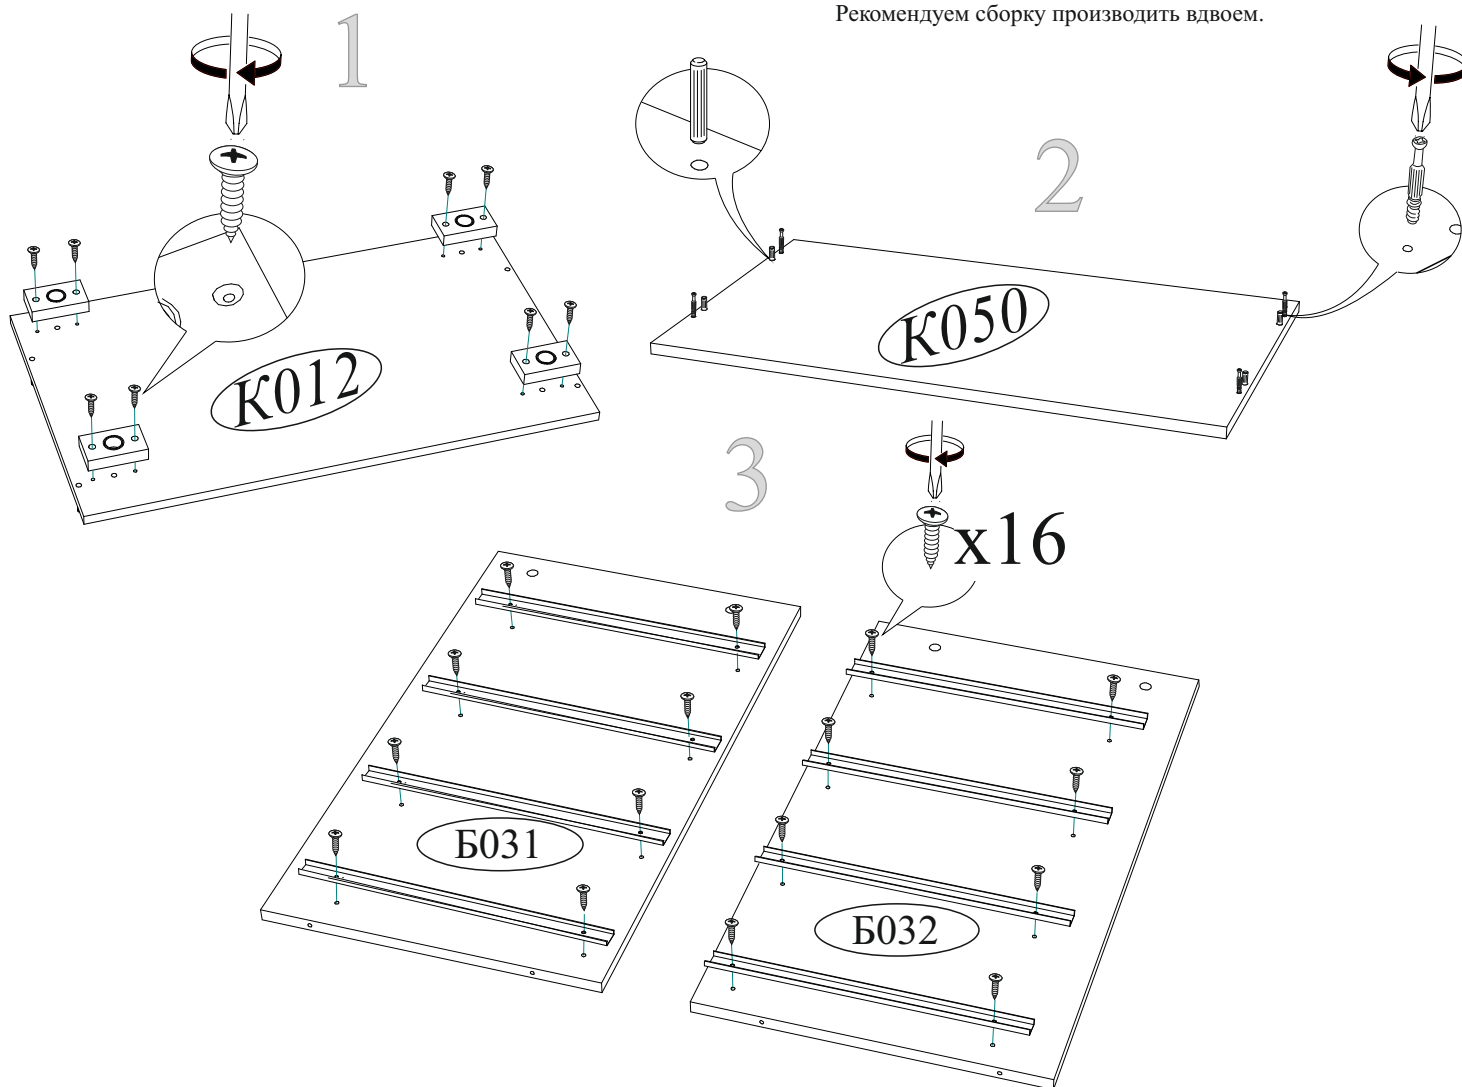

Комплектовочная ведомость				
Поз.	Наименование	Длина	Ширина	Кол-во
К012	Крышка	802	460	1
Б031	Боковина левая	772	440	1
Б032	Боковина правая	772	440	1
Вя006	Вязка ящика	710	98	7
Бя001	Боковина ящика	400	98	2
Бя008	Боковина ящика	400	98	6
К050	Крышка	802	460	1
Ф021	Фасад	189	796	1
Ф022	Фасад	189	796	1
Ф023	Фасад	189	796	1
Ф024	Фасад	189	796	1
Л026	ЛДВП	796	399	2
Л014	ЛДВП ящика	738	404	1
Л044	ЛДВП ящика	738	396	3
Бр002	Брус соединительный	768		1

Гвоздь 2x20 90 шт. 	Евровинт 6x50 18 шт. 	Еврокляч 1 шт. 	Заглушка для эксцентрика белая 16 шт.
Направляющая шариковая 400 мм. 4 компл. 	Опора прямоугольная 20 мм. 4 шт. 	Шкант 8x30 4 шт. 	Шуруп 4x16 48 шт.
Эксцентриковая стяжка 20 шт. 	Ручка BTS №37 кнопка (хром) 8 шт. 	Краб (для гвоздя) 8 шт. 	

Качество мебели зависит от качества сборки.
Рекомендуем доверить сборку специалистам.

Необходимый инструмент для сборки.

Рекомендуем сборку производить вдвоем.

Уважаемый покупатель!

Убедительная просьба сохранять упаковку до полной сборки изделия!

В случае обнаружения брака/дефекта обязательно сфотографировать выявленный дефект и этикетку на упаковке.

На фотографии должно быть четко видно: наименование изделия, дату изготовления и номер бригады.

Претензии по качеству без фотографии этикетки не принимаются.

РОССИЯ г.Ижевск, ул.Чкалова, д.40 кв.86 т./ф (8412)20-40-20

BTS
МЕБЕЛЬНАЯ КОМПАНИЯ

e-mail: info@BTSmebel.ru
www.btsmebel.ru

ЕАС Гостиная «ВЕНЕЦИЯ»
Цвет: ВЕНГЕ-ЛОРЕДО
БТС 01-21.000

Гарантия 24 мес.
Срок службы - 7 лет.

№ УПАКОВКИ

1/8

Дата

01.01.2016

Бригада

Бригада 1

Название: **БОКОВИНЫ**