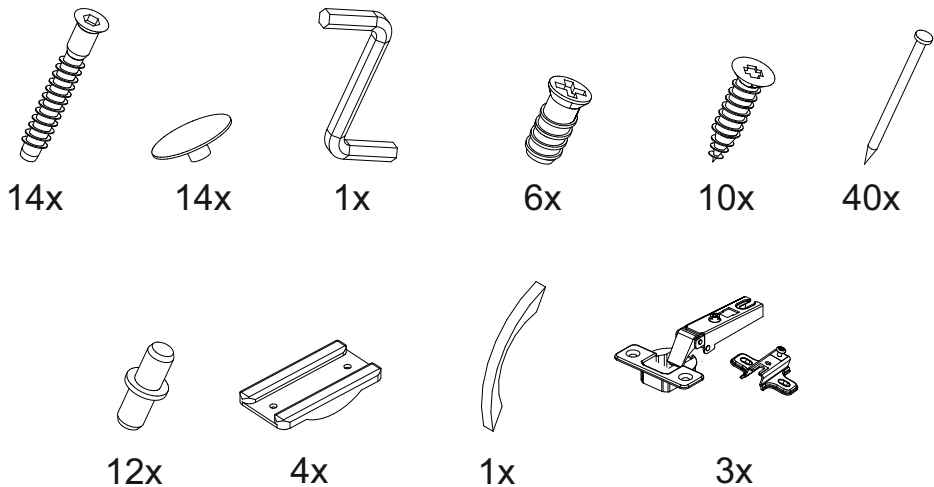

Ронда ШК-1

		
400	2120	520

№ дет.	Деталь/Detail	Размер/Size	Кол-во/Quantity	№ упак./№ pack
1	Бок левый/Side left	2100x500	1	1/2
2	Бок правый/Side right	2100x500	1	1/2
3	Крышка/Top	400x520	1	1/2
4-5	Вязка/Connecting element	368x500	2	1/2
6-8	Полка/Shelf	368x500	1	1/2
9	Цоколь/Socle	368x100	1	1/2
10	Фасад/Front	2000x396	1	1/2
11	Задняя стенка/Back side	2015x396	1	1/2