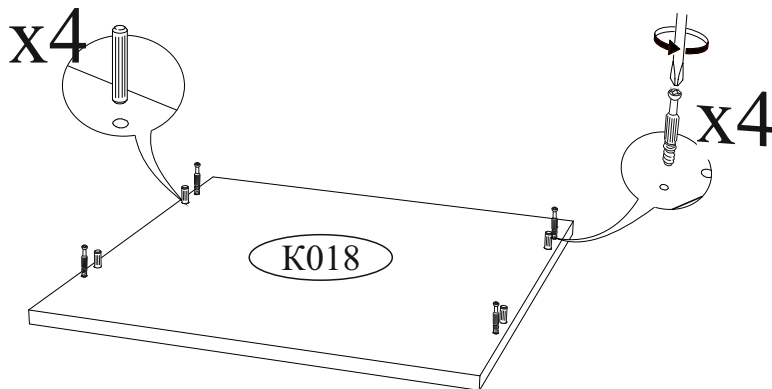

Уважаемый покупатель!

Убедительная просьба сохранять упаковку до полной сборки изделия!

В случае обнаружения брака/дефекта обязательно сфотографировать выявленный дефект и этикетку на упаковке.

На фотографии должно быть четко видно: наименование изделия, дату изготовления и номер бригады.

Претензии по качеству без фотографии этикетки не принимаются.

  Центральная секция Либерти ЦС-02	Производитель в соответствии с булавой: А - ООО "ЕС-МЕБЕЛЬ", 440034, Россия, г. Пенза, ул. Калинина, д.135Б, лит.А, оф.5 В - ООО "ДАК-МЕБЕЛЬ", 440004, Россия, г. Пенза, ул. Рабона, д.9			
	Цвет: сонома/ венге	Дата изготовления 01.01.2018		Тумба
  12595V5K1AYZTT9 18075-01 00491019 18 0001	1/5	Срок службы 5 лет. Гарантия 24 мес. 02-102.003