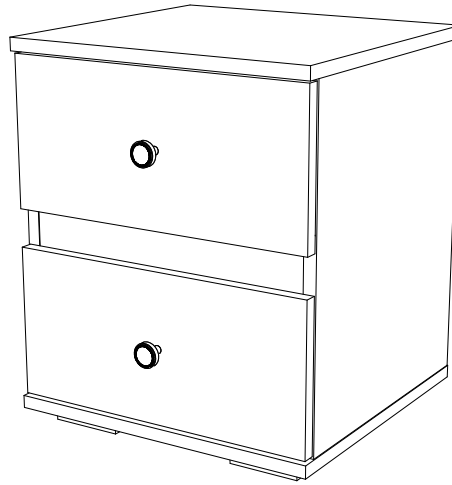

В - ООО «МК БТС», 440600, г. Пенза, ул. Карпинского, д. 99, офис 3

Инструкция по сборке и эксплуатации мебели

Наборы мебели для спальни «Мемори»

Тумба прикроватная ТБ-13

02-63.007

Габаритные размеры

Ширина: 402 мм

Высота: 482 мм

Глубина: 378 мм

2 ящика:

максимальная нагрузка

на ящик - 10 кг.

ОБЩИЕ ТЕХНИЧЕСКИЕ УКАЗАНИЯ

Настоятельно рекомендуем перед началом сборки внимательно ознакомиться с данной инструкцией, проверить наличие всех деталей и фурнитуры согласно комплектовочным ведомостям, убедиться в их качестве (отсутствие царапин, сколов, вмятин и т.д.) т.к. претензии по количеству комплектующих и качеству изделия после сборки не принимаются