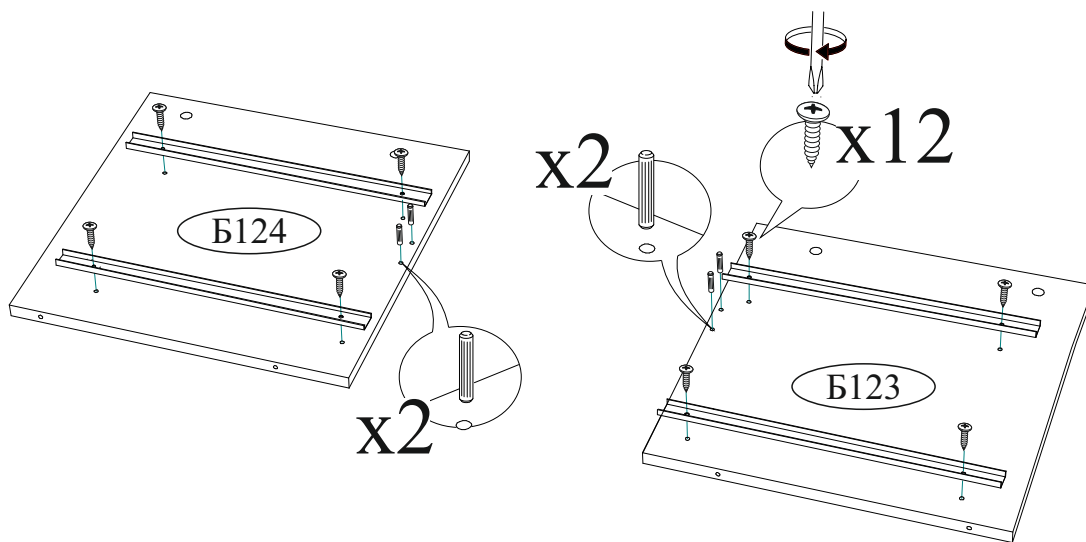

Поз.	Наименование	Длина	Ширина	Кол-во	Упаковка
Бя006	Бок ящика	350	142	4	Тумба
Вя003	Вязка ящика	310	142	2	Тумба
Ф047	Фасад	188	396	2	Тумба
Л090	ЛДВП	396	228	2	Тумба
Л019	ЛДВП	354	338	2	Тумба
Бр003	Брус соедин.	368 мм		1	Тумба
Б123	Боковина	430	358	1	Тумба
Б124	Боковина	430	358	1	Тумба
К018	Крышка	402	378	1	Тумба
К052	Крышка	402	378	1	Тумба
Пл060	Планка	368	70	1	Тумба

Гвоздь 2x20 50 шт.	Евровинт 6x50 12 шт.	Еврокляч 1 шт.	Направляющая шариковая 350мм 2 компл.
Заглушка для эксцентрика 10 шт.	Заглушка для евровинта 8 шт.	Опора прямоугольная 20 мм. 4 шт.	Ручка BTS №37 кнопка (хром) 2 шт.
	Шкант 8x30 8 шт.	Шуруп 4x16 28 шт.	Эксцентриковая стяжка 12 шт.

Необходимый инструмент для сборки.
Рекомендуем сборку производить вдвоем.

Качество мебели зависит от качества сборки.
Рекомендуем доверить сборку специалистам.

1

2